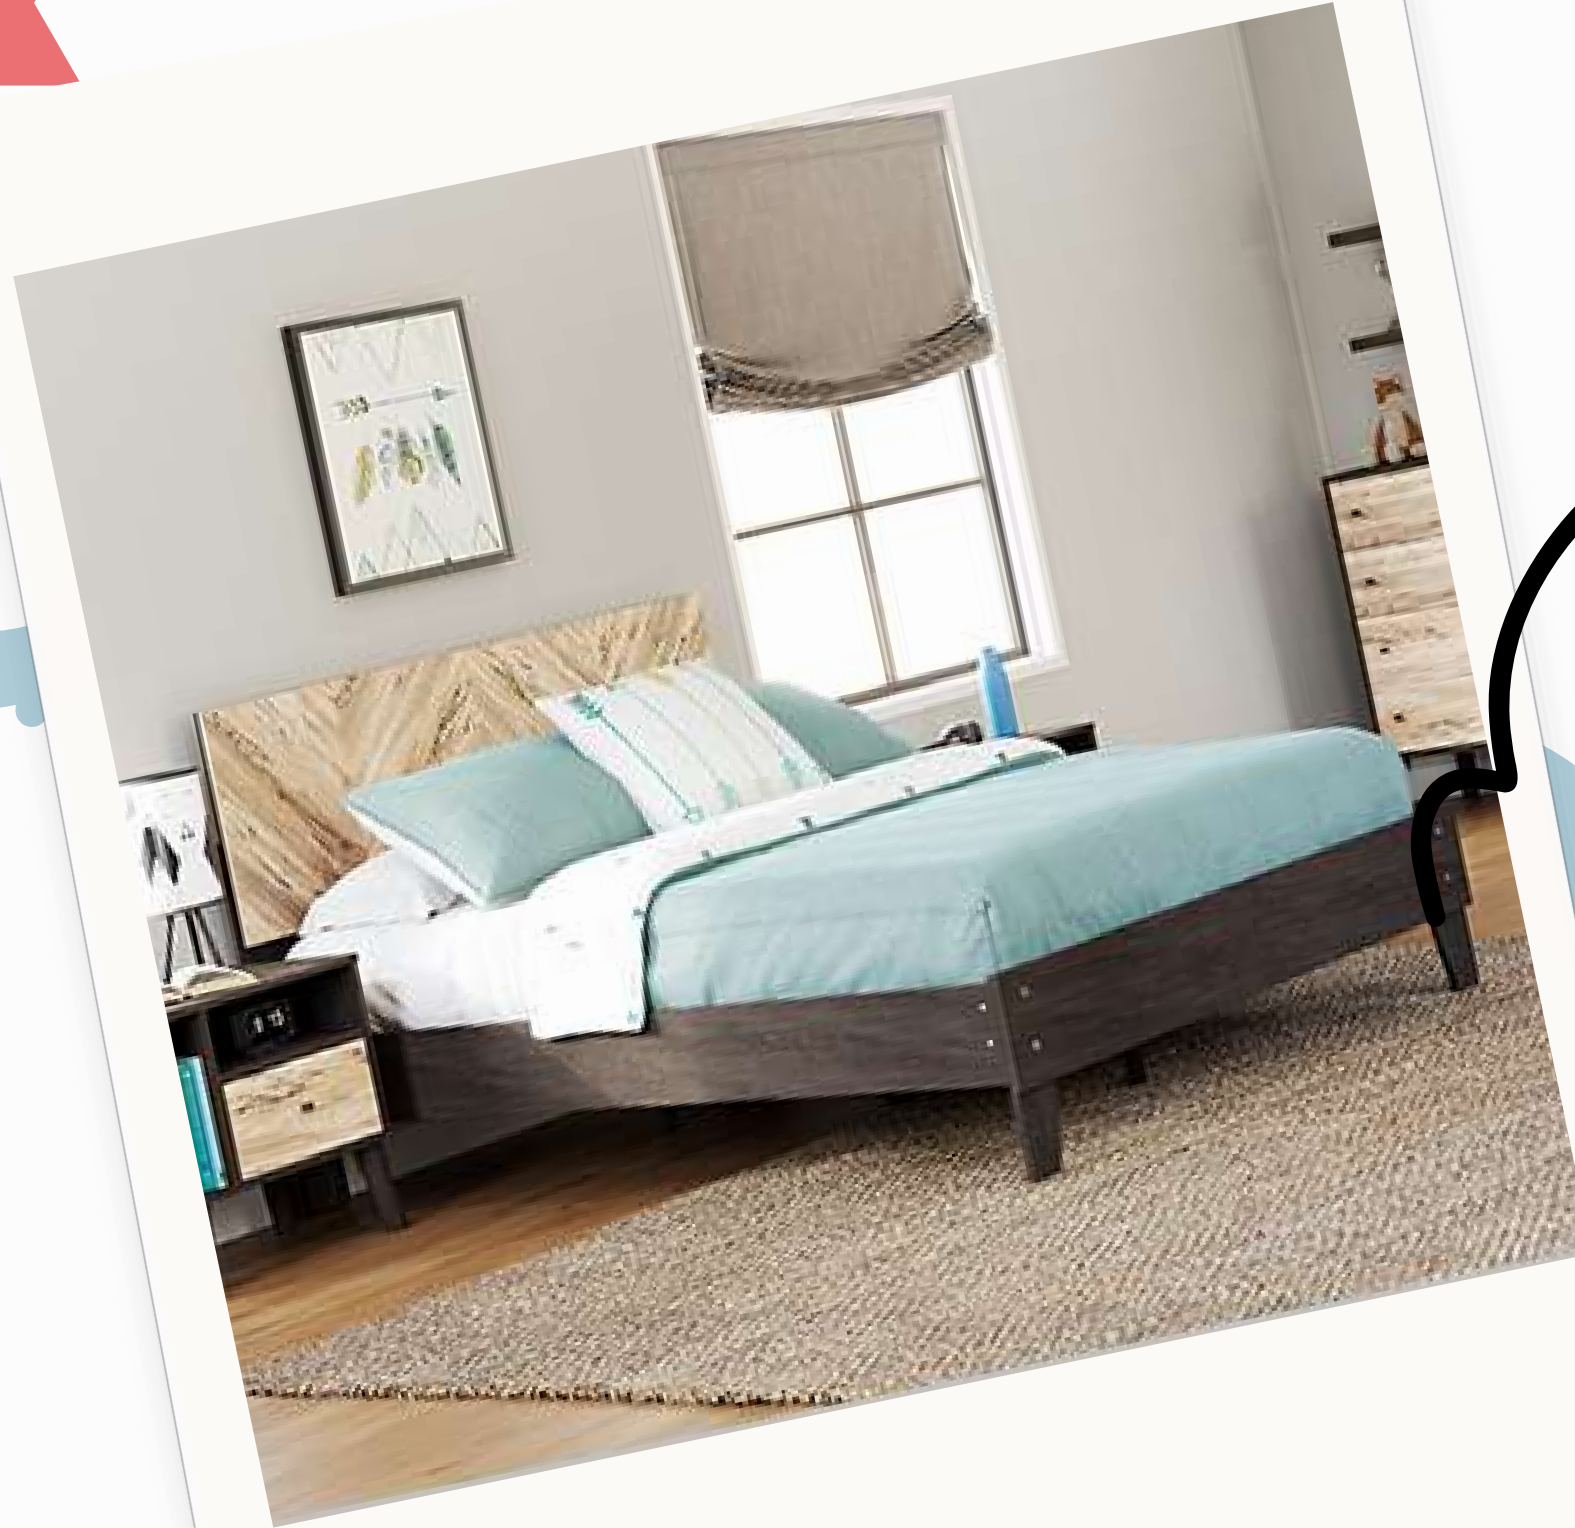

• MATRIMONIAL

\$9,900.00

VANITY THADAMERE

• CON BANCO

\$10,900.00

MUEBLERIA
Bonanza

PROMO DÍA DEL NIÑO

CAMA PIPERTON