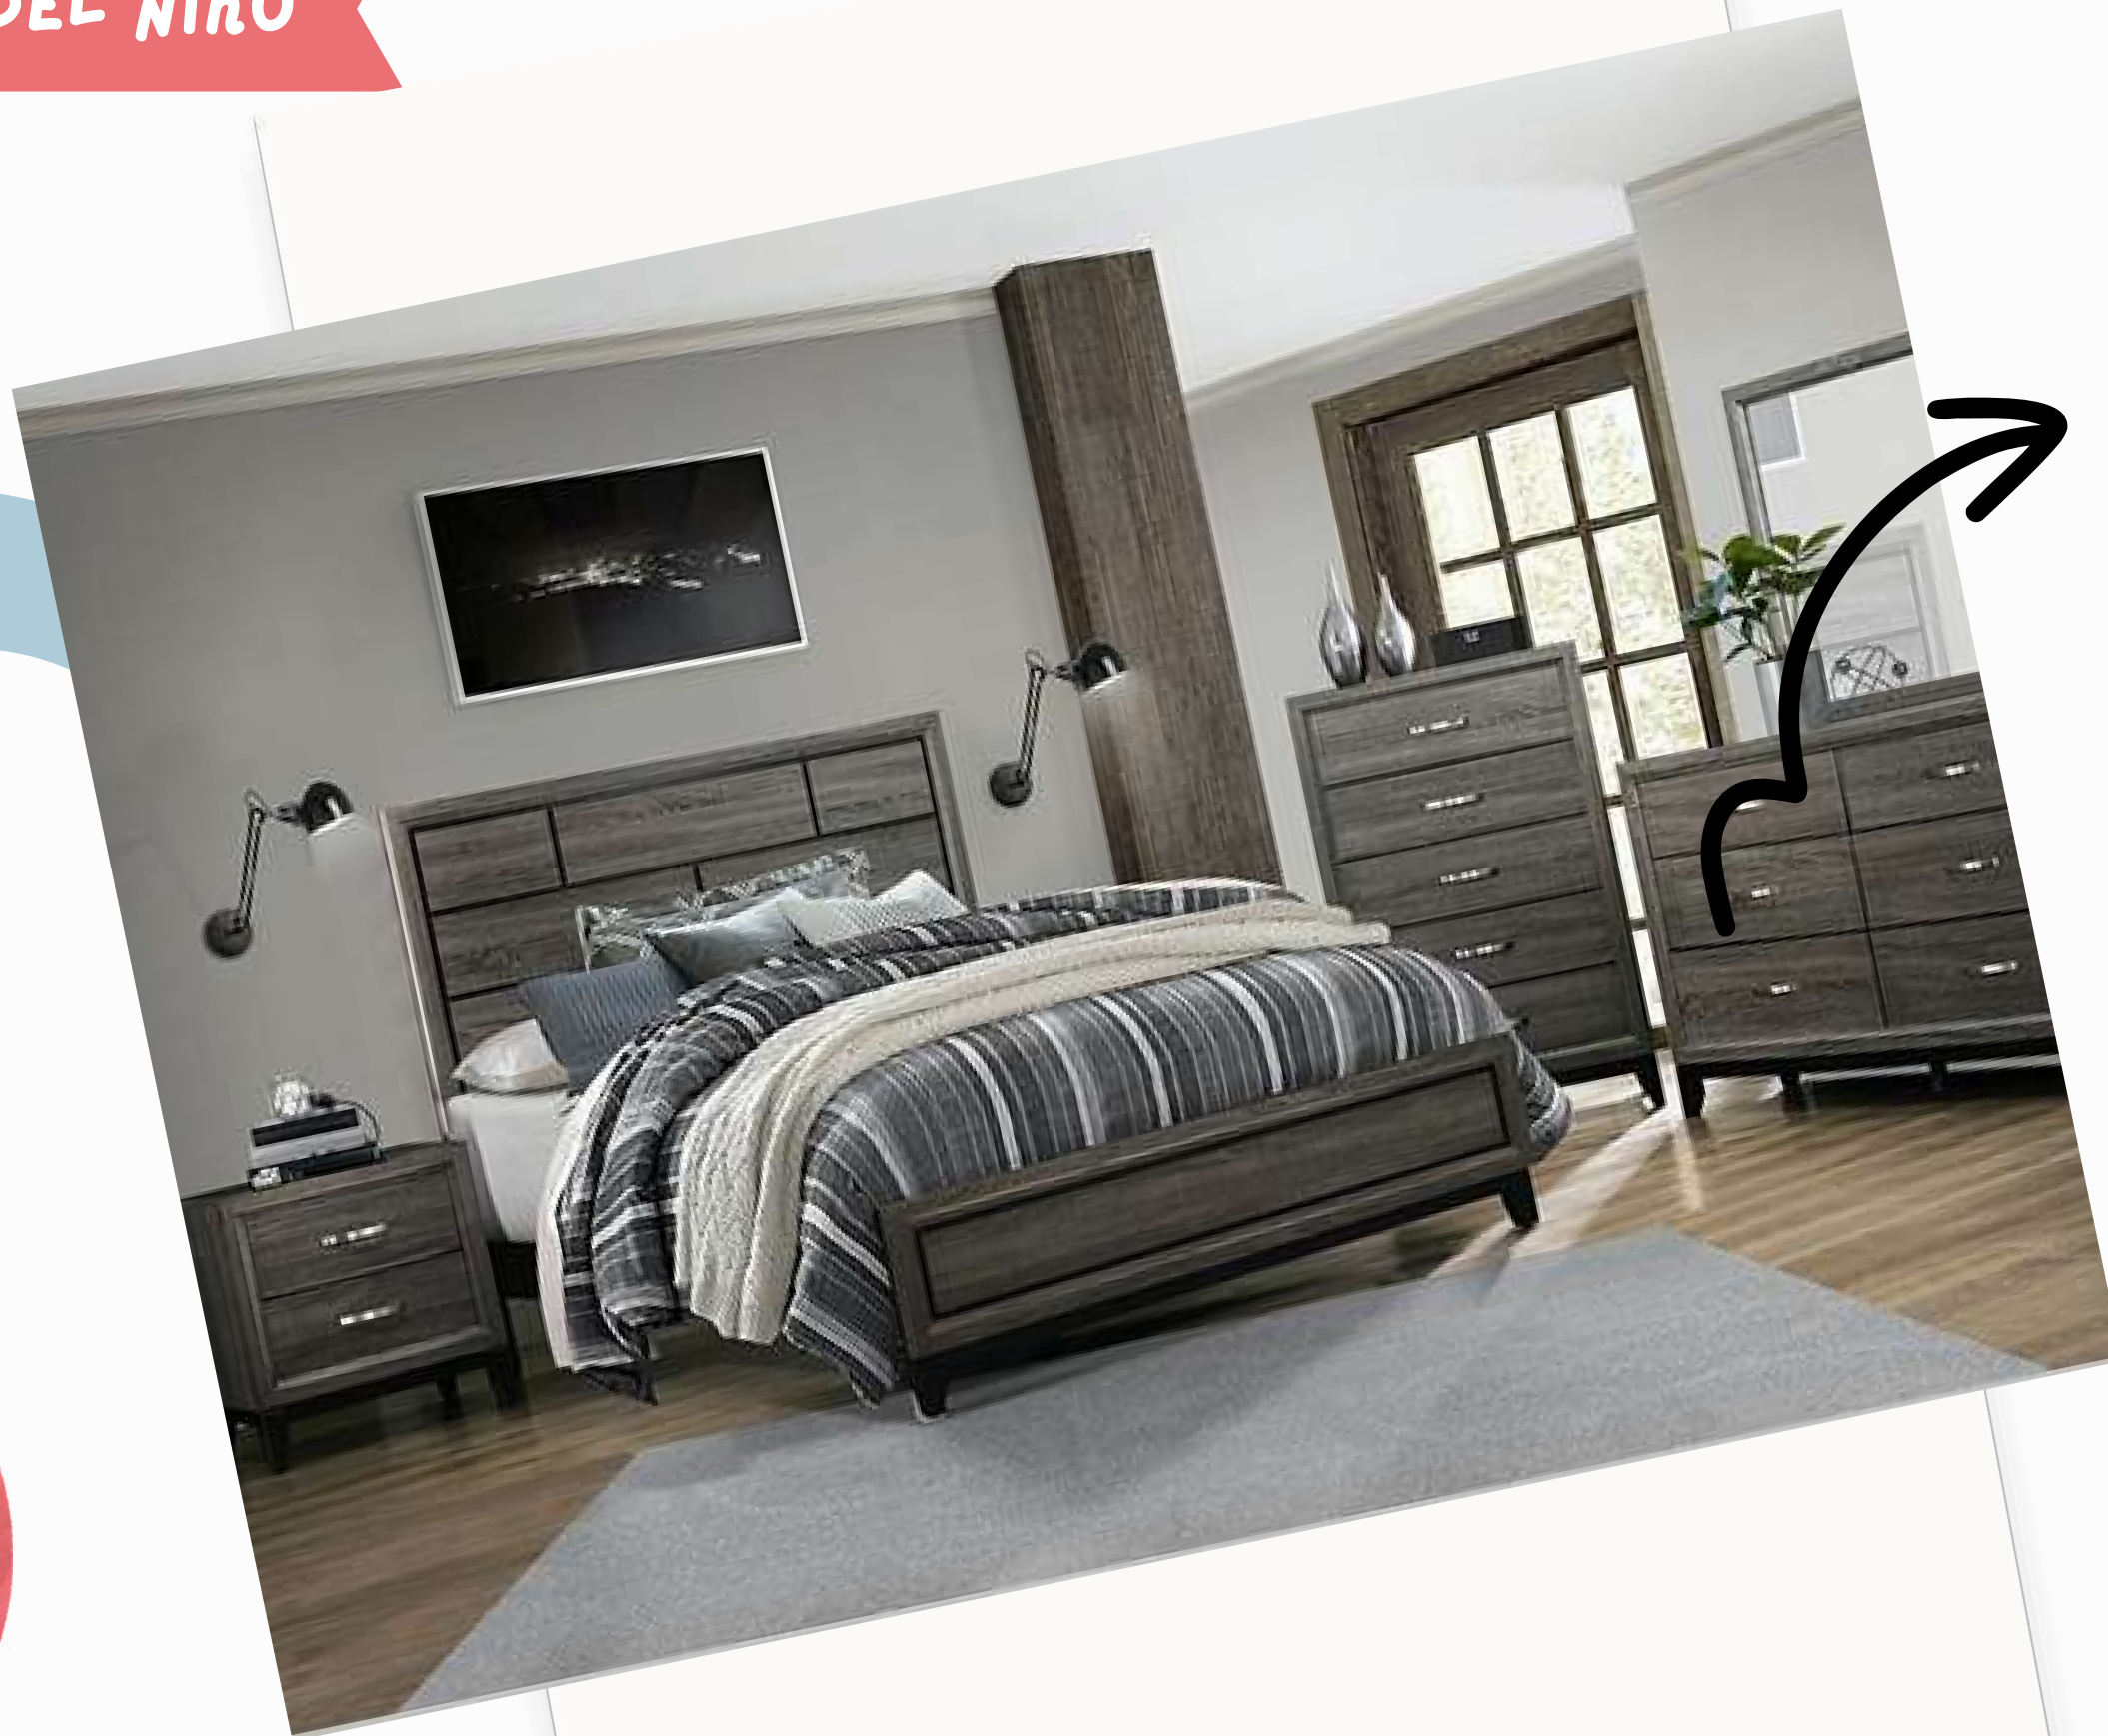

• MATRIMONIAL

\$13,900.00

• cama de abajo

\$7,000.00

MUEBLERIA
Bonanza

PROMO DÍA DEL NIÑO

CAMA DAVI

• INDIVIDUAL