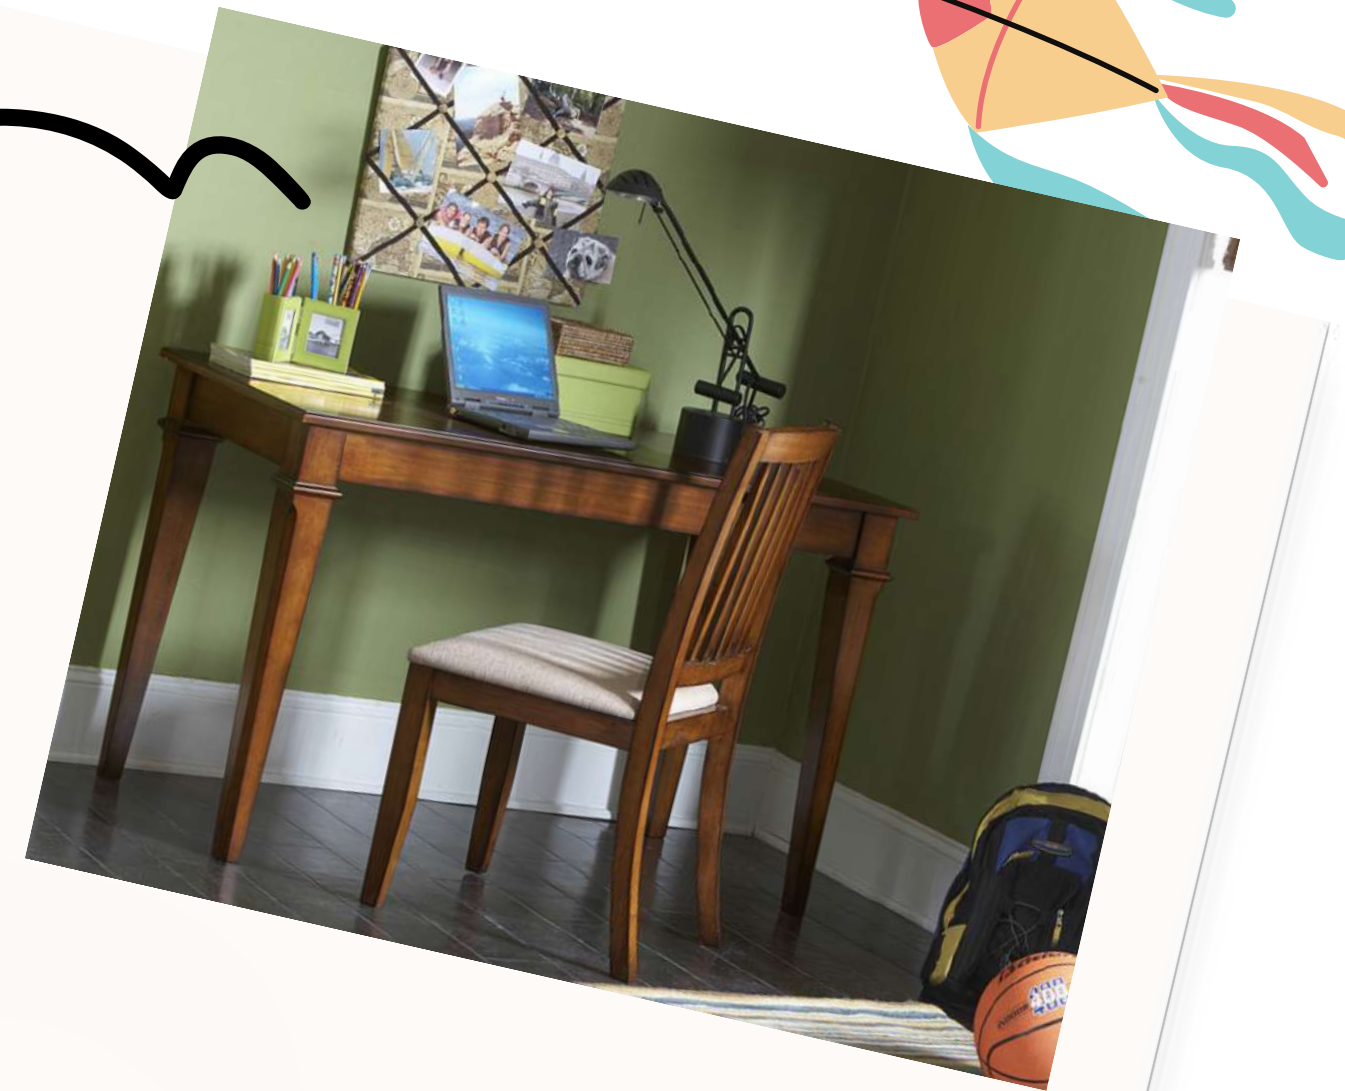

MUEBLERIA Bonanza

PROMO DIA DEL NIÑO

ESCRITORIO Y
SILLA SAFARI

$8,900.00

$9,900.00

EN BLANCO Y
ESPRESSO